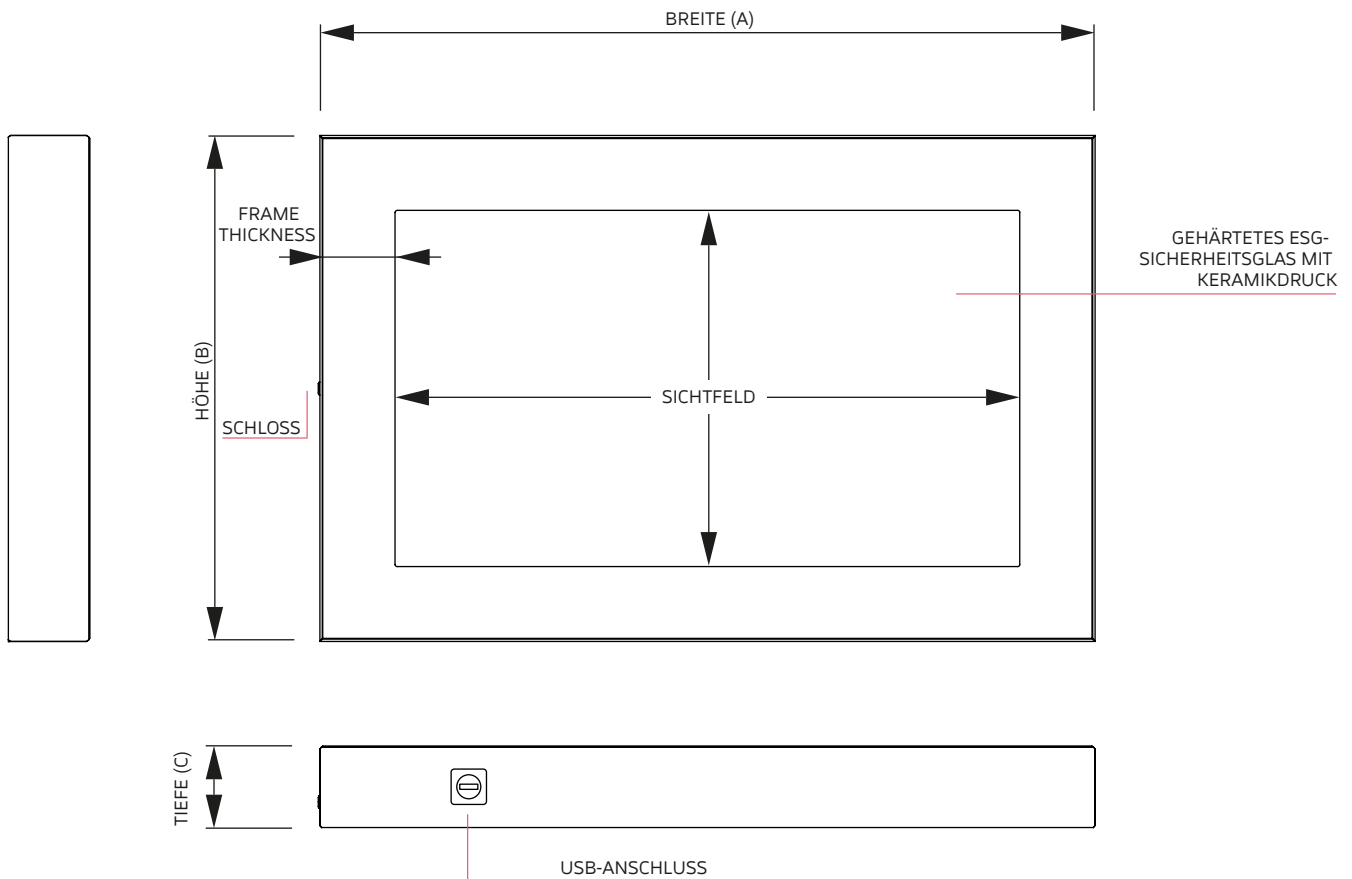

## Digitales Info-Display Querformat Full HD / 4K UHD

Hochwertiges Design • Aluminiumgehäuse mit Glasfront (Sicherheitsglas) • Inkl. professionellen Samsung Bildschirmen von 32"-55" • WLAN Modul • USB-Anschluss am Gehäuse • Lüftungsschlitze gegen Hitzestau im Gehäuse • Gehäuse abschließbar • Inneneinsatz • Einfache Wandmontage mit VESA-Unterrahmen zum Anschrauben • Im Hoch- und Querformat erhältlich

High-quality design - Aluminium housing with glass front (safety glass) - Incl. professional Samsung screens from 32"-55" - WLAN module - USB connection on housing - Ventilation slots to prevent heat accumulation in housing - Lockable housing - Indoor use - Easy wall mounting with VESA lower frame to screw on - Available in portrait and landscape format

## Full HD / 4K UHD

Zoll	Maximaltiefe	Abmessung (A x B x C)	Sichtmaß	Gehäuserand	Nettogewicht
32"	50 mm	918 x 612 x 72 mm	696 x 391 mm	108 mm	30,6 kg
43"	50 mm	1110 x 700 x 72 mm	935 x 525 mm	85 mm	39,5 kg
50"	80 mm	1247 x 777 x 122 mm	1062 x 592 mm	89 mm	53,2 kg
55"	80 mm	1386 x 861 x 122mm	1200 x 675 mm	90 mm	61,5 kg

## Technische Daten Samsung Displays

Modell	QM32R	QM43R	QM50R	QM55R
Bilddiagonale	100cm (32 Zoll)	108cm (43 Zoll)	127cm (50 Zoll)	138cm (55 Zoll)
Kontrast	5000:1	4000:1	4000:1	4000:1
Auflösung	1.920 x 1.080	3.840 x 2.160	3.840 x 2.160	3.840 x 2.160
Leuchtstärke	400cd/m <sup>2</sup>	500cd/m <sup>2</sup>	500cd/m <sup>2</sup>	500cd/m <sup>2</sup>
Stromverbrauch	72 Watt	74 Watt	117 Watt	108 Watt
Abmessungen	725,1 x 419,6 mm	967,5 x 557,7mm	1.121 x 643,9	1235,1 x 707,9
Tiefe	34,6 mm	48,3 mm	46,3 mm	46,3 cm
Gewicht	7 kg	10 kg	13,4 kg	18,1 kg